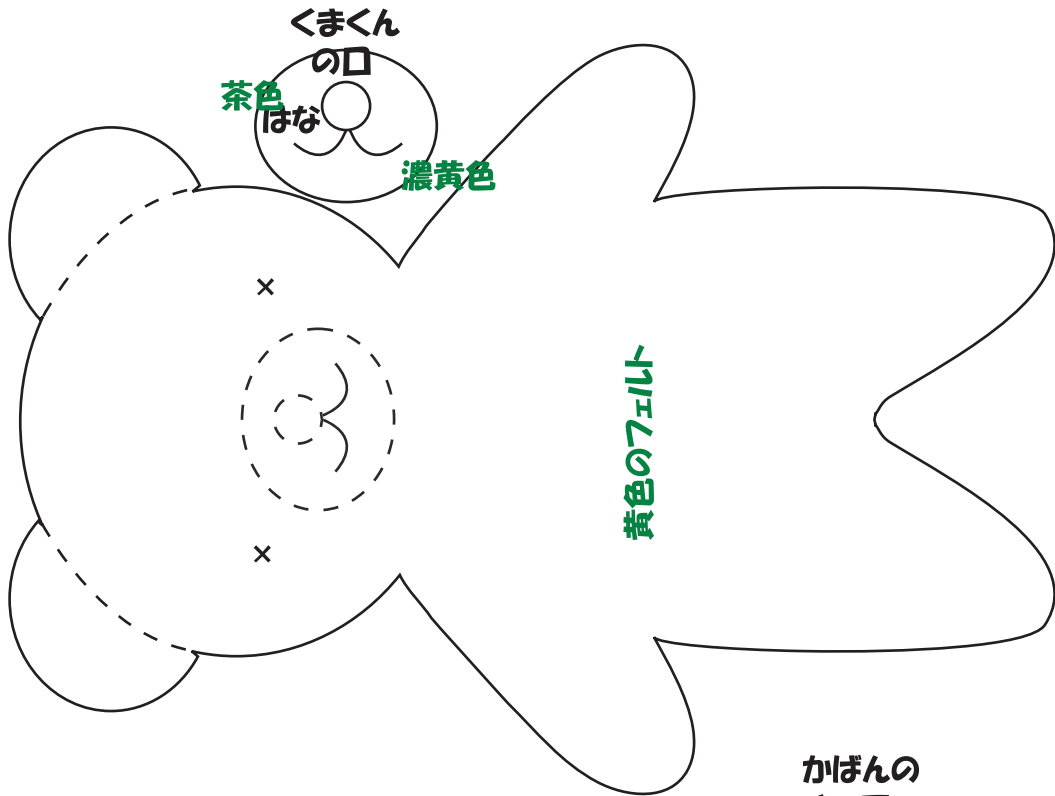

「クマくん」とくるまポシエツト

かぼんのため **赤**

ルーフ付け位置

ルーフ付け位置